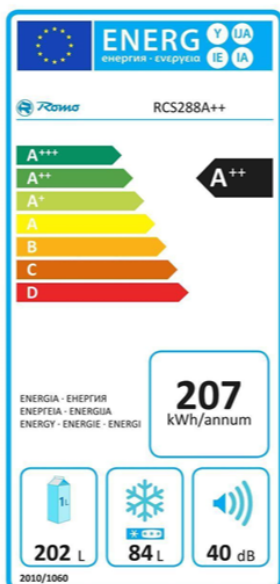

CHLADNIČKA RCS288A++

Výrobce: Romo

Kód EAN: 8588007011400

Popis

Kombinovaná chladnička s mrazákem dole; en. třída A++; klimatická třída N-ST; hlučnost 40 dB; barevné provedení: bílé; celkový hrubý / užitný objem: 288 l / 286 l; možnost změny směru otevírání dveří; LED osvětlení, mechanické ovládání; roční spotřeba energie 207 kWh; hlučnost: 40 dB(A); rozměry (V x Š x H): 180 x 54 x 59,5 cm; hmotnost: 52 kg Chladicí část: čistý objem chladničky 202 l; LED osvětlení; Automatické odmrazování; 3 nastavitelné + 1 pevná police z bezpečnostního skla; Zásuvka na ovoce a zeleninu; Příhrádka na lahve ve dveřích; 3 závěsné přihrádky ve dveřích; Zásobník na vajíčka Mrazicí část: Čistý objem mrazničky 84 l (****); Manuální odmrazování; Mrazicí výkon 4 kg/24 h; Výdrž bez proudu 17 h; 3 objemné zásuvky; Forma na ledové kostky

Více informací o produktu:

<https://www.romocr.cz/cz/product/kombinovana-chladnicka-rs288a>

Technologie

LED osvětlení

Nízká spotřeba

Energetická třída A++

Nízká hlučnost

Šířka 54 cm